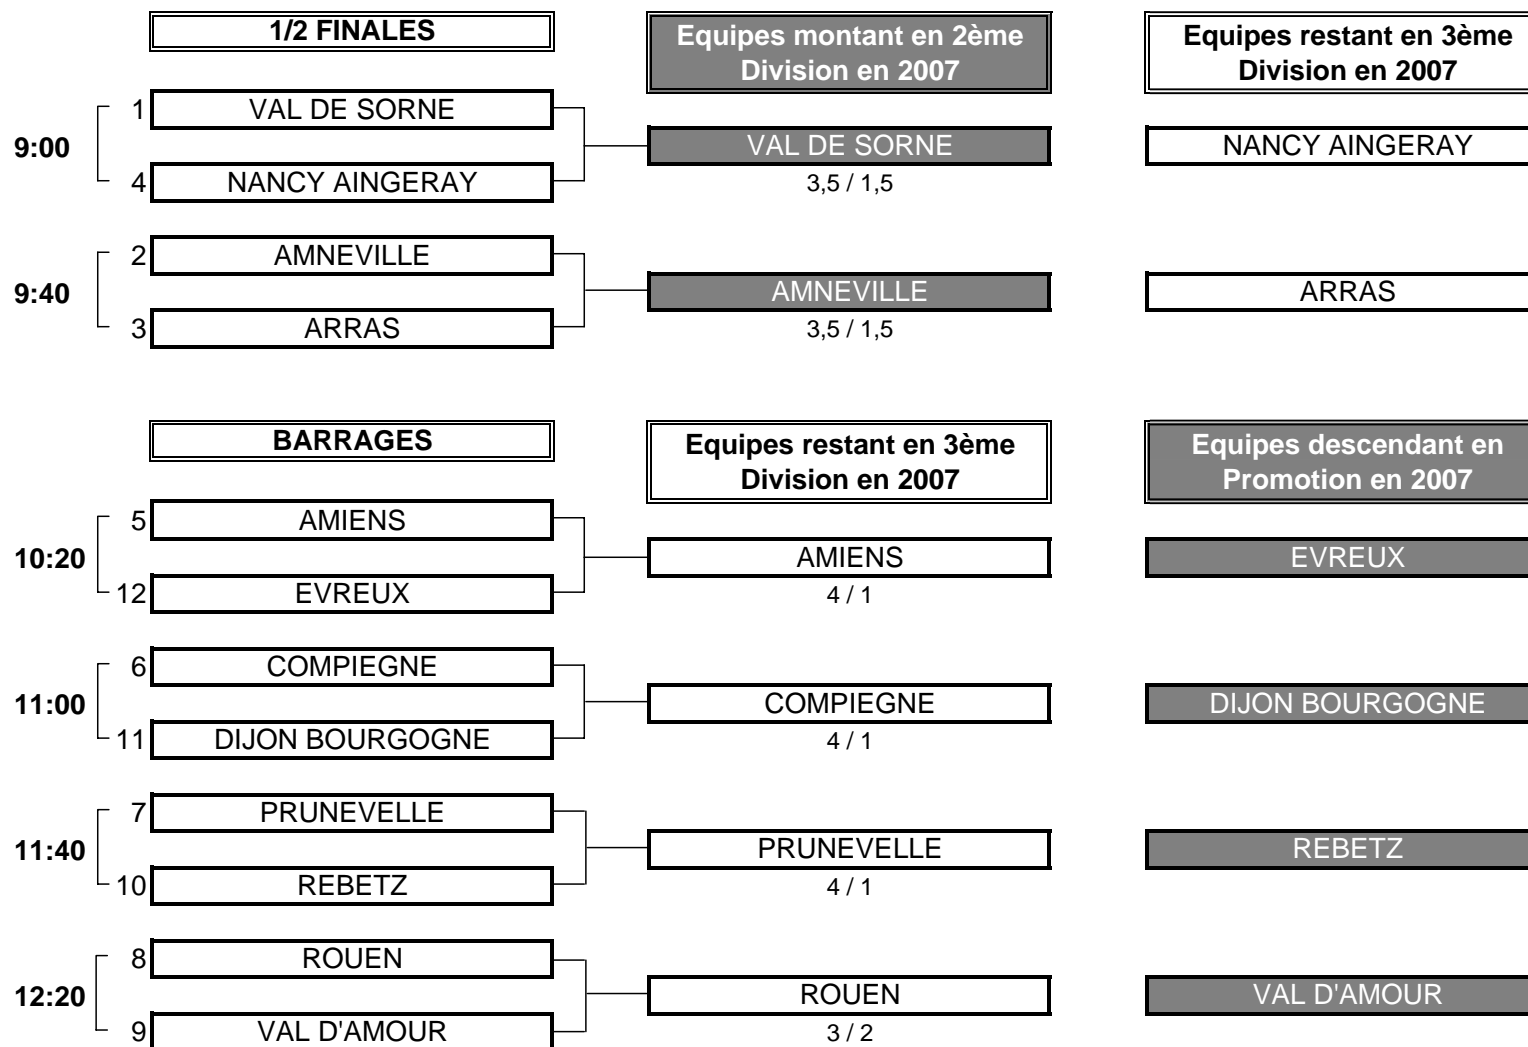

PHASE FINALE MATCH PLAY

1/2 FINALE N°1

CLUB: VAL DE SORNE **CLUB: NANCY AINGERAY**

EQUIPIERS		FOURSOMES			EQUIPIERS	
Heures		Points	Score	Points		
9:00	BAILLY Pierre 7,7	1	19	0	THOUVENIN J.Christop 10,1	
	CAIRE Roland 9,5				THIEBAULT Jean-François 11,2	