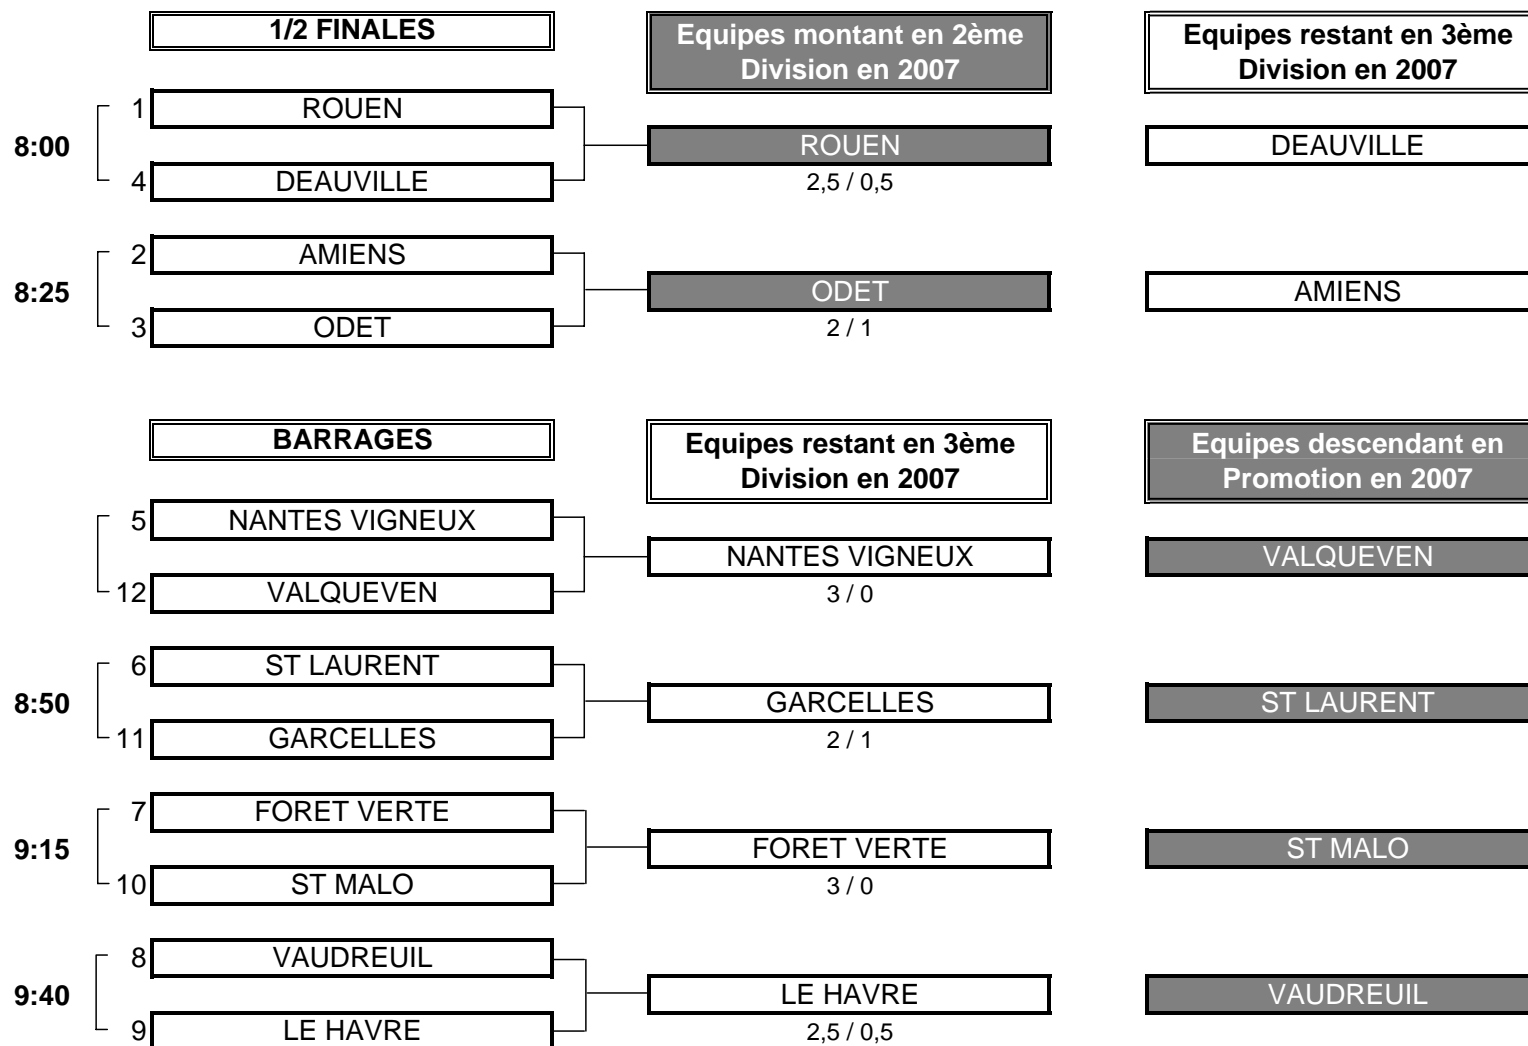

**PHASE FINALE MATCH PLAY**

**CHAMPIONNAT DE FRANCE PAR EQUIPES SENIORS 2006**  
**3ème DIVISION "B" DAMES**  
**Du 1er au 3 Septembre - Golf de Saint Cast Pen Guen**

**1/2 FINALE N°1**

CLUB: ROUEN		CLUB: DEAUVILLE			
EQUIPIERES		FOURSOMES	EQUIPIERES		
Heures	Points	Score	Points		
8:00	LORDEREAU Martine 8,1	1	6/5	0	MILLET Isabelle 15,3
	BIDAULT Claire 13,9				ROHAUT-RAIBAUT Joelle 12,9
EQUIPIERES		SIMPLES	EQUIPIERES		
Heures	Points	Score	Points		
8:08	ANDRE Christine 5,5	1	5/3	0	DUBERN Marielle 5,4
8:15	CARLIEZ Martine 6,2	0,5	p	0,5	BLUM Caroline 5,5
		2,5	TOTAL POINTS	0,5	
<b>Résultat final: ROUEN bat DEAUVILLE</b>					