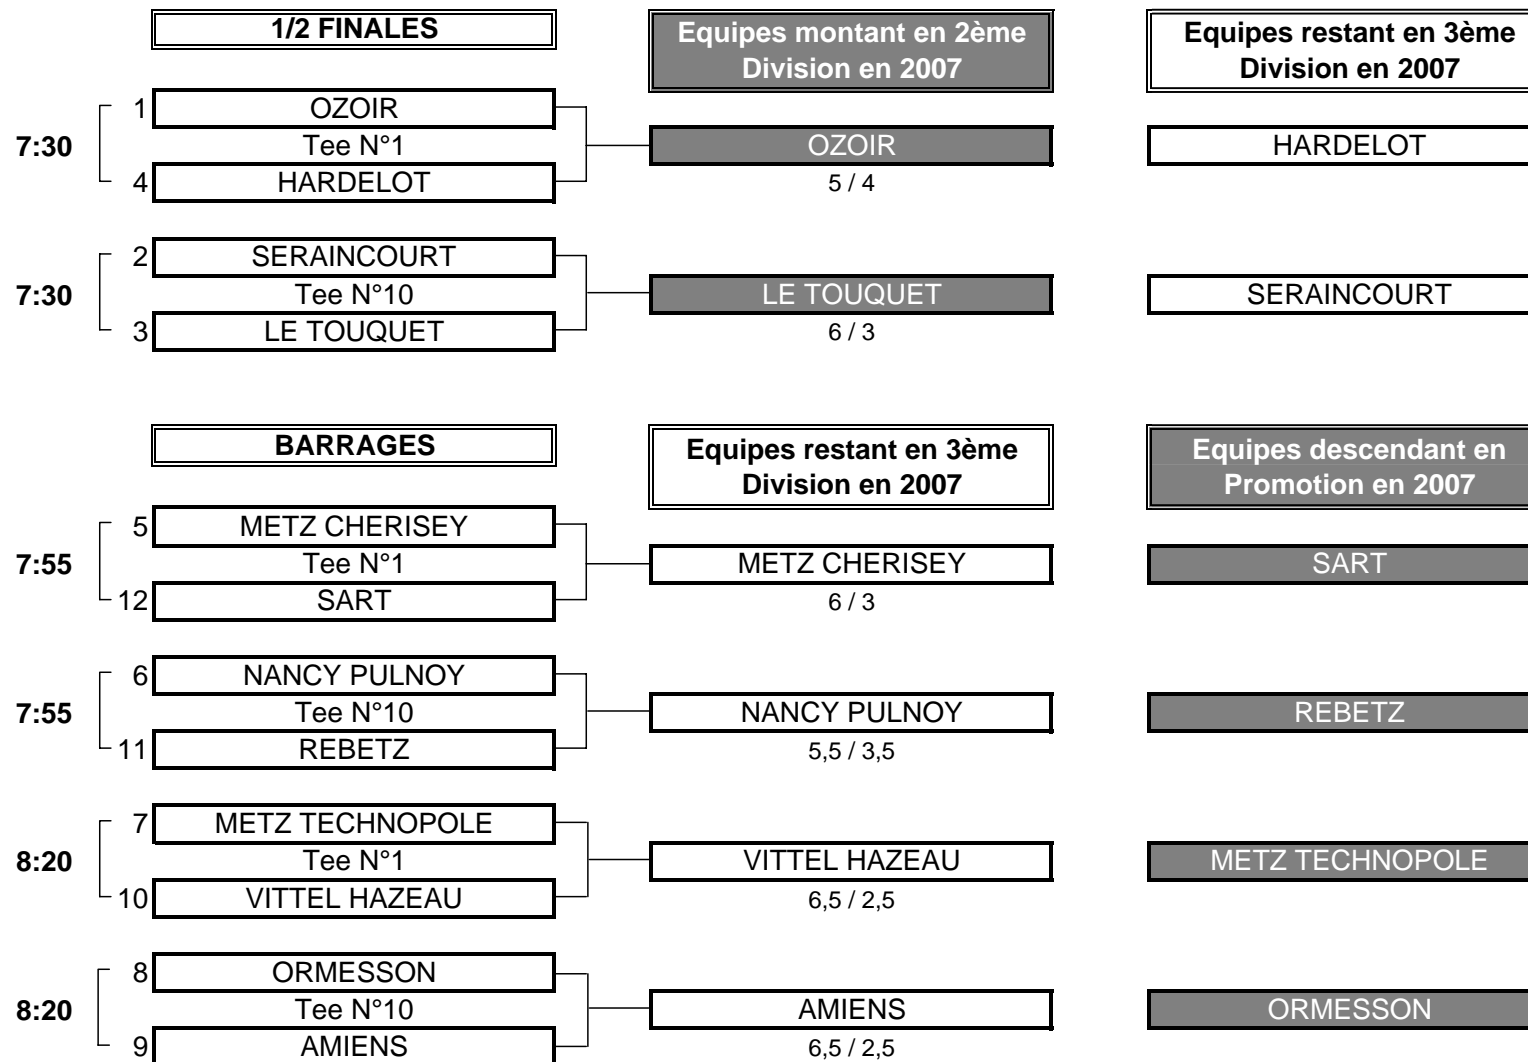

PHASE FINALE MATCH PLAY

CHPT DE FRANCE PAR EQUIPES MID-AMATEURS 2006
3ème DIVISION "A" MESSIEURS
Du 7 au 9 Juillet - Golf de la Forêt d'Orient

1/2 FINALE N°1

CLUB: OZOIR		FOURSOMES				CLUB: HARDELOT	
EQUIPIERS		Points	Score	Points	EQUIPIERS		
Heures							
7:30	BULTE Valère 1,5		22ème	1	LESUR Marc 5,4		
	MERRE Thierry 3,3				FOURMENTIN Antoine 5,8		
7:38	LEYMARIE Jérôme 4,2	1	3/1		MAISONNAVE Pierre 0,8		
	LAJOTTE Mathias 4,3				BAURAIN Cyril 5,3		
7:46	LAMBOULT Pierre-François 3,2		19ème	1	FIELD Alan 5,7		
	COCHIN Augustin 4,4				BOIS Jean-Philippe 6,7		
EQUIPIERS		Points	Score	Points	EQUIPIERS		
Heures							
12:30	BULTE Valère 1,5	1	4/3		MAISONNAVE Pierre 0,8		
12:37	MERRE Thierry 3,3		8/6	1	LESUR Marc 5,4		
12:44	LAMBOULT Pierre-François 3,2	1	3/1		BAURAIN Cyril 5,3		
12:51	LEYMARIE Jérôme 4,2		4/3	1	FOURMENTIN Antoine 5,8		
12:58	LAJOTTE Mathias 4,3	1	5/4		THORISSON Thorir 6,3		
13:05	COCHIN Augustin 4,4	1	2 up		FIELD Alan 5,7		
		5,0	TOTAL POINTS	4,0			
Résultat final: OZOIR bat HARDELOT							