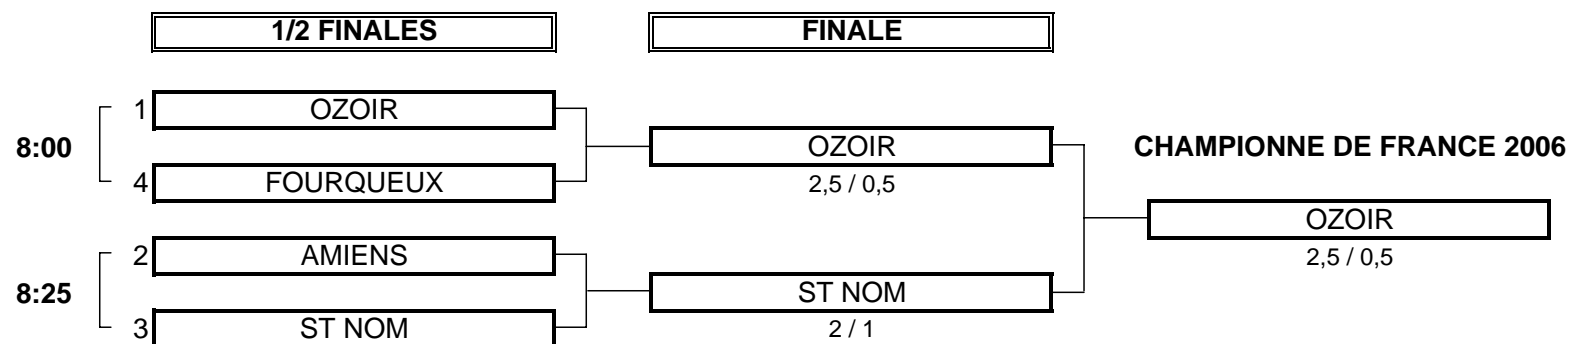

PHASE FINALE MATCH PLAY

CHAMPIONNAT DE FRANCE PAR EQUIPES MID-AMATEURS 2006
1ère DIVISION DAMES Trophée Cotnareanu
Du 13 au 16 Juillet - Golf de Sablé Solesmes

FINALE

CLUB: OZOIR **CLUB: ST NOM**

EQUIPIERES		FOURSOMES			EQUIPIERES	
Heures		Points	Score	Points		
13:30	KEMENY Dominique 3,5	1	2/1	0	FREISS Francoise 5,1	
	MONTARON Anne 5,6				BREMOND Annie 5,1	