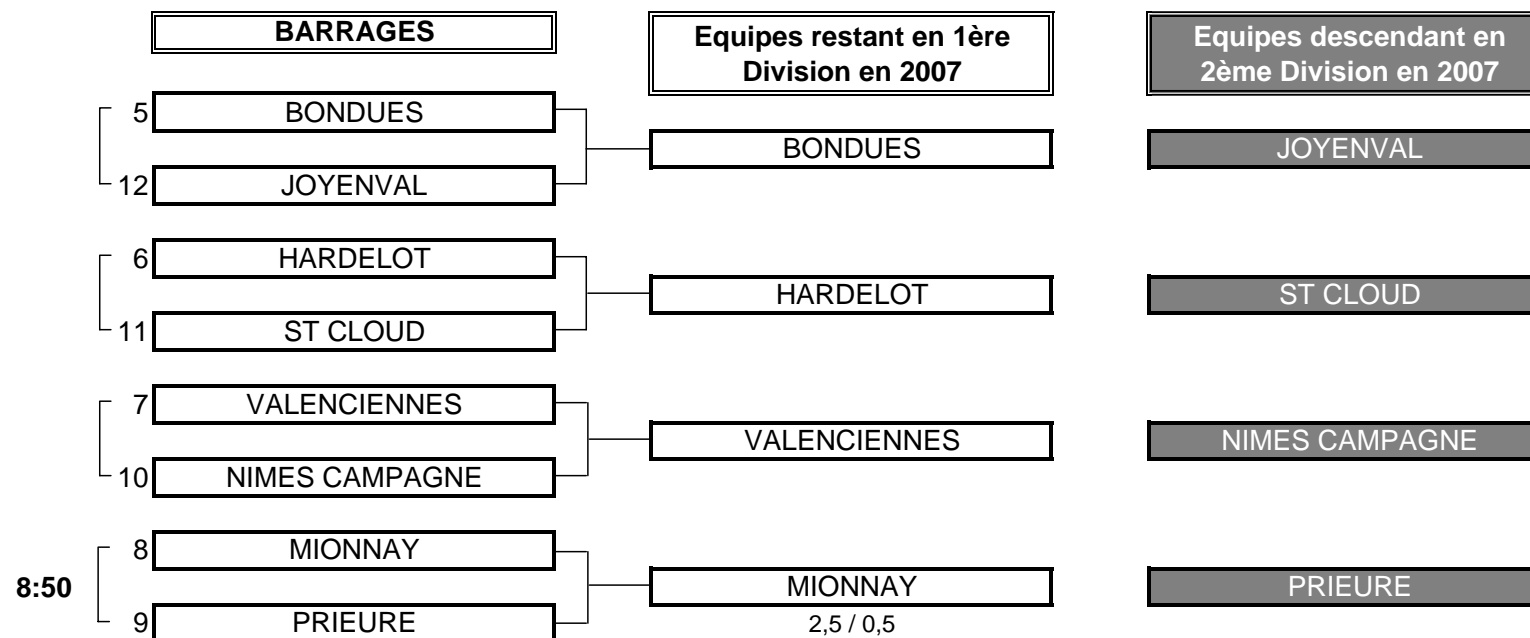

PHASE FINALE MATCH PLAY

CHAMPIONNAT DE FRANCE PAR EQUIPES MID-AMATEURS 2006
1ère DIVISION DAMES Trophée Cotnareanu
Du 13 au 16 Juillet - Golf de Sablé Solesmes

FINALE

CLUB: OZOIR **CLUB: ST NOM**

EQUIPIERES		FOURSOMES			EQUIPIERES	
Heures		Points	Score	Points		
13:30	KEMENY Dominique 3,5	1	2/1	0	FREISS Francoise 5,1	
	MONTARON Anne 5,6				BREMOND Annie 5,1	