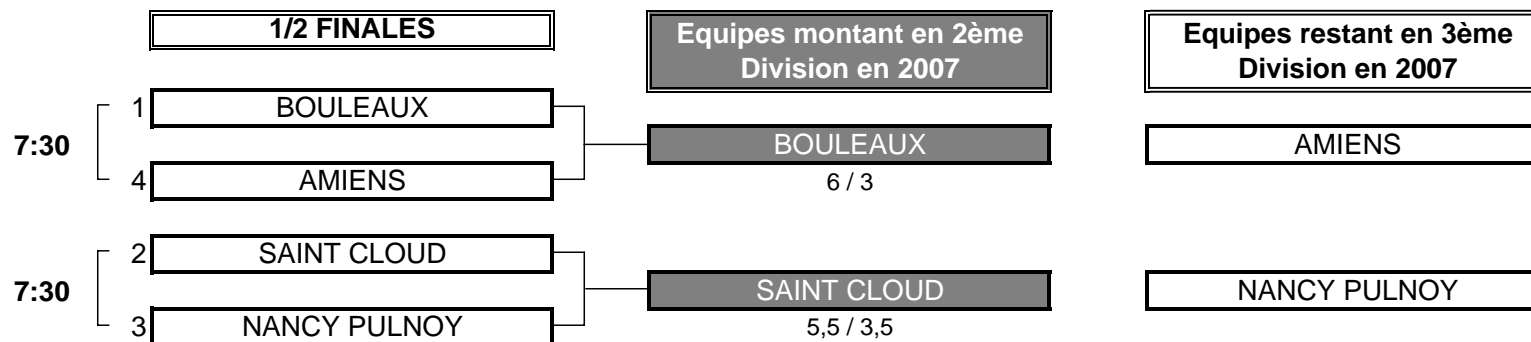

PHASE FINALE MATCH PLAY

1/2 FINALE N°1

CLUB: BOULEAUX **CLUB: AMIENS**

EQUIPIERS		FOURSOMES			EQUIPIERS	
Heures		Points	Score	Points		
7:30	WIDEMANN Alexandre 4,3	1	4/3	0	FRISON Eliot 18,5	
	SAGE Pierre Oli 6				LIBIER Armand 14,1	
7:38	WEBER Lionel -0,5	0	2/1	1	VERDEZ Martin 4,9	
	SIBOULET Julien 4,8				LESAGE Julia 5,2	
7:46	VALI Anthony 14,8	0	1 up	1	LEROUX Antoine 12,6	
	GOETSCHY-DORCZYNSKI Edouard 15,4				GROUBERMAN Adrien 11,6	