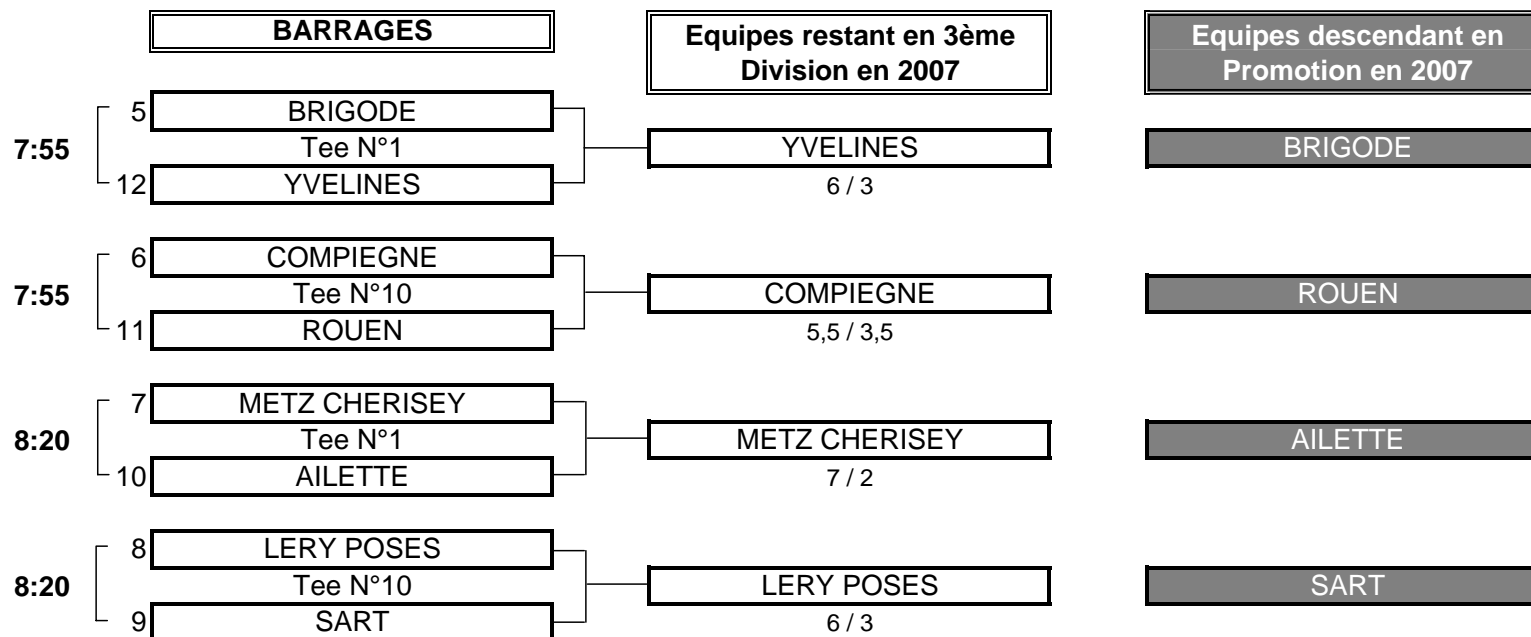

PHASE FINALE MATCH PLAY

1/2 FINALE N°1

CLUB: BOULEAUX **CLUB: AMIENS**

EQUIPIERS		FOURSOMES			EQUIPIERS	
Heures		Points	Score	Points		
7:30	WIDEMANN Alexandre 4,3	1	4/3	0	FRISON Eliot 18,5	
	SAGE Pierre Oli 6				LIBIER Armand 14,1	
7:38	WEBER Lionel -0,5	0	2/1	1	VERDEZ Martin 4,9	
	SIBOULET Julien 4,8				LESAGE Julia 5,2	
7:46	VALI Anthony 14,8	0	1 up	1	LEROUX Antoine 12,6	
	GOETSCHY-DORCZYNSKI Edouard 15,4				GROUBERMAN Adrien 11,6	