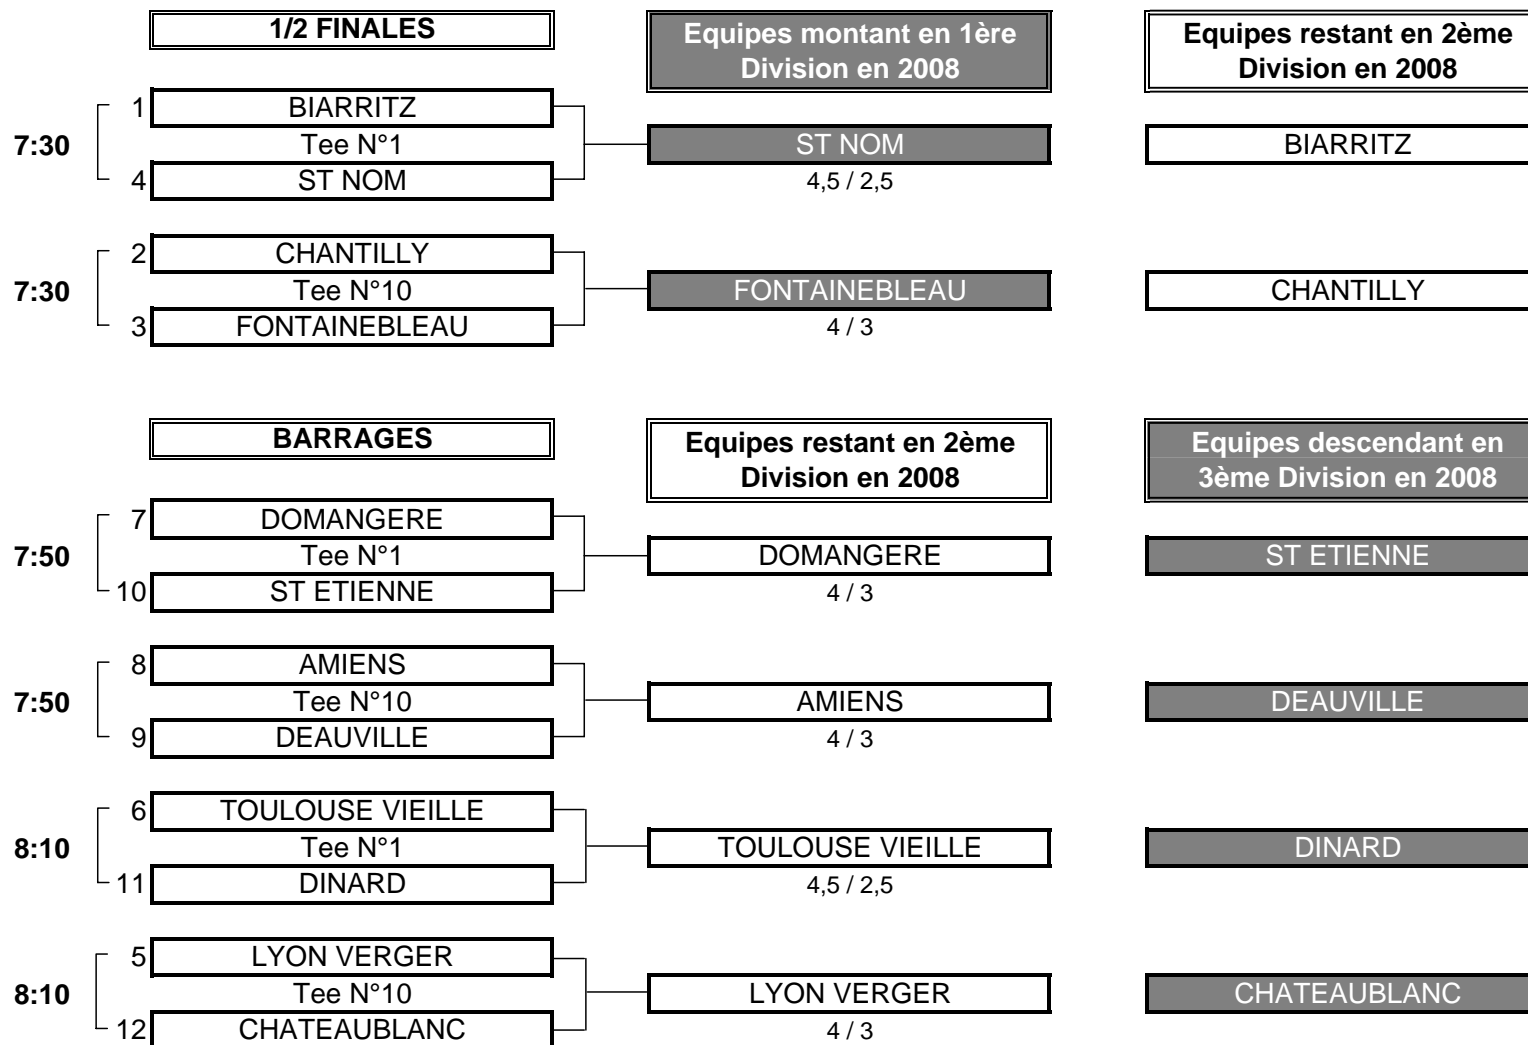

CHAMPIONNAT DE FRANCE PAR EQUIPES 2007

2ème DIVISION "B" DAMES

Du 06 au 08 Mai - Golf de la Freslonnière

PHASE FINALE MATCH PLAY

CHAMPIONNAT DE FRANCE PAR EQUIPES 2007
2ème DIVISION "B" DAMES
Du 06 au 08 Mai - Golf de la Freslonnière